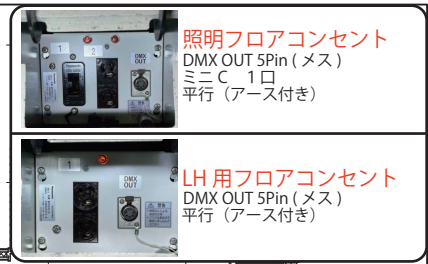

間口:48尺(14,544mm)
奥行:24尺(7,272mm)
高さ:19尺(5,757mm)

美馬市地域交流センターミライズ『照明プリセット図面』

<p>図名 【照明プリセット図面】</p>	<p>美馬市地域交流センター ミライズ</p>	<p>作成日 2025.12</p>	<p>開催日</p>
<p>〒779-3602 徳島県美馬市脇町大字猪尻字西分116番地1 TEL:0883-53-1101 FAX:0883-53-1103</p>		<p>縮尺 S=1/100(A4)</p>	