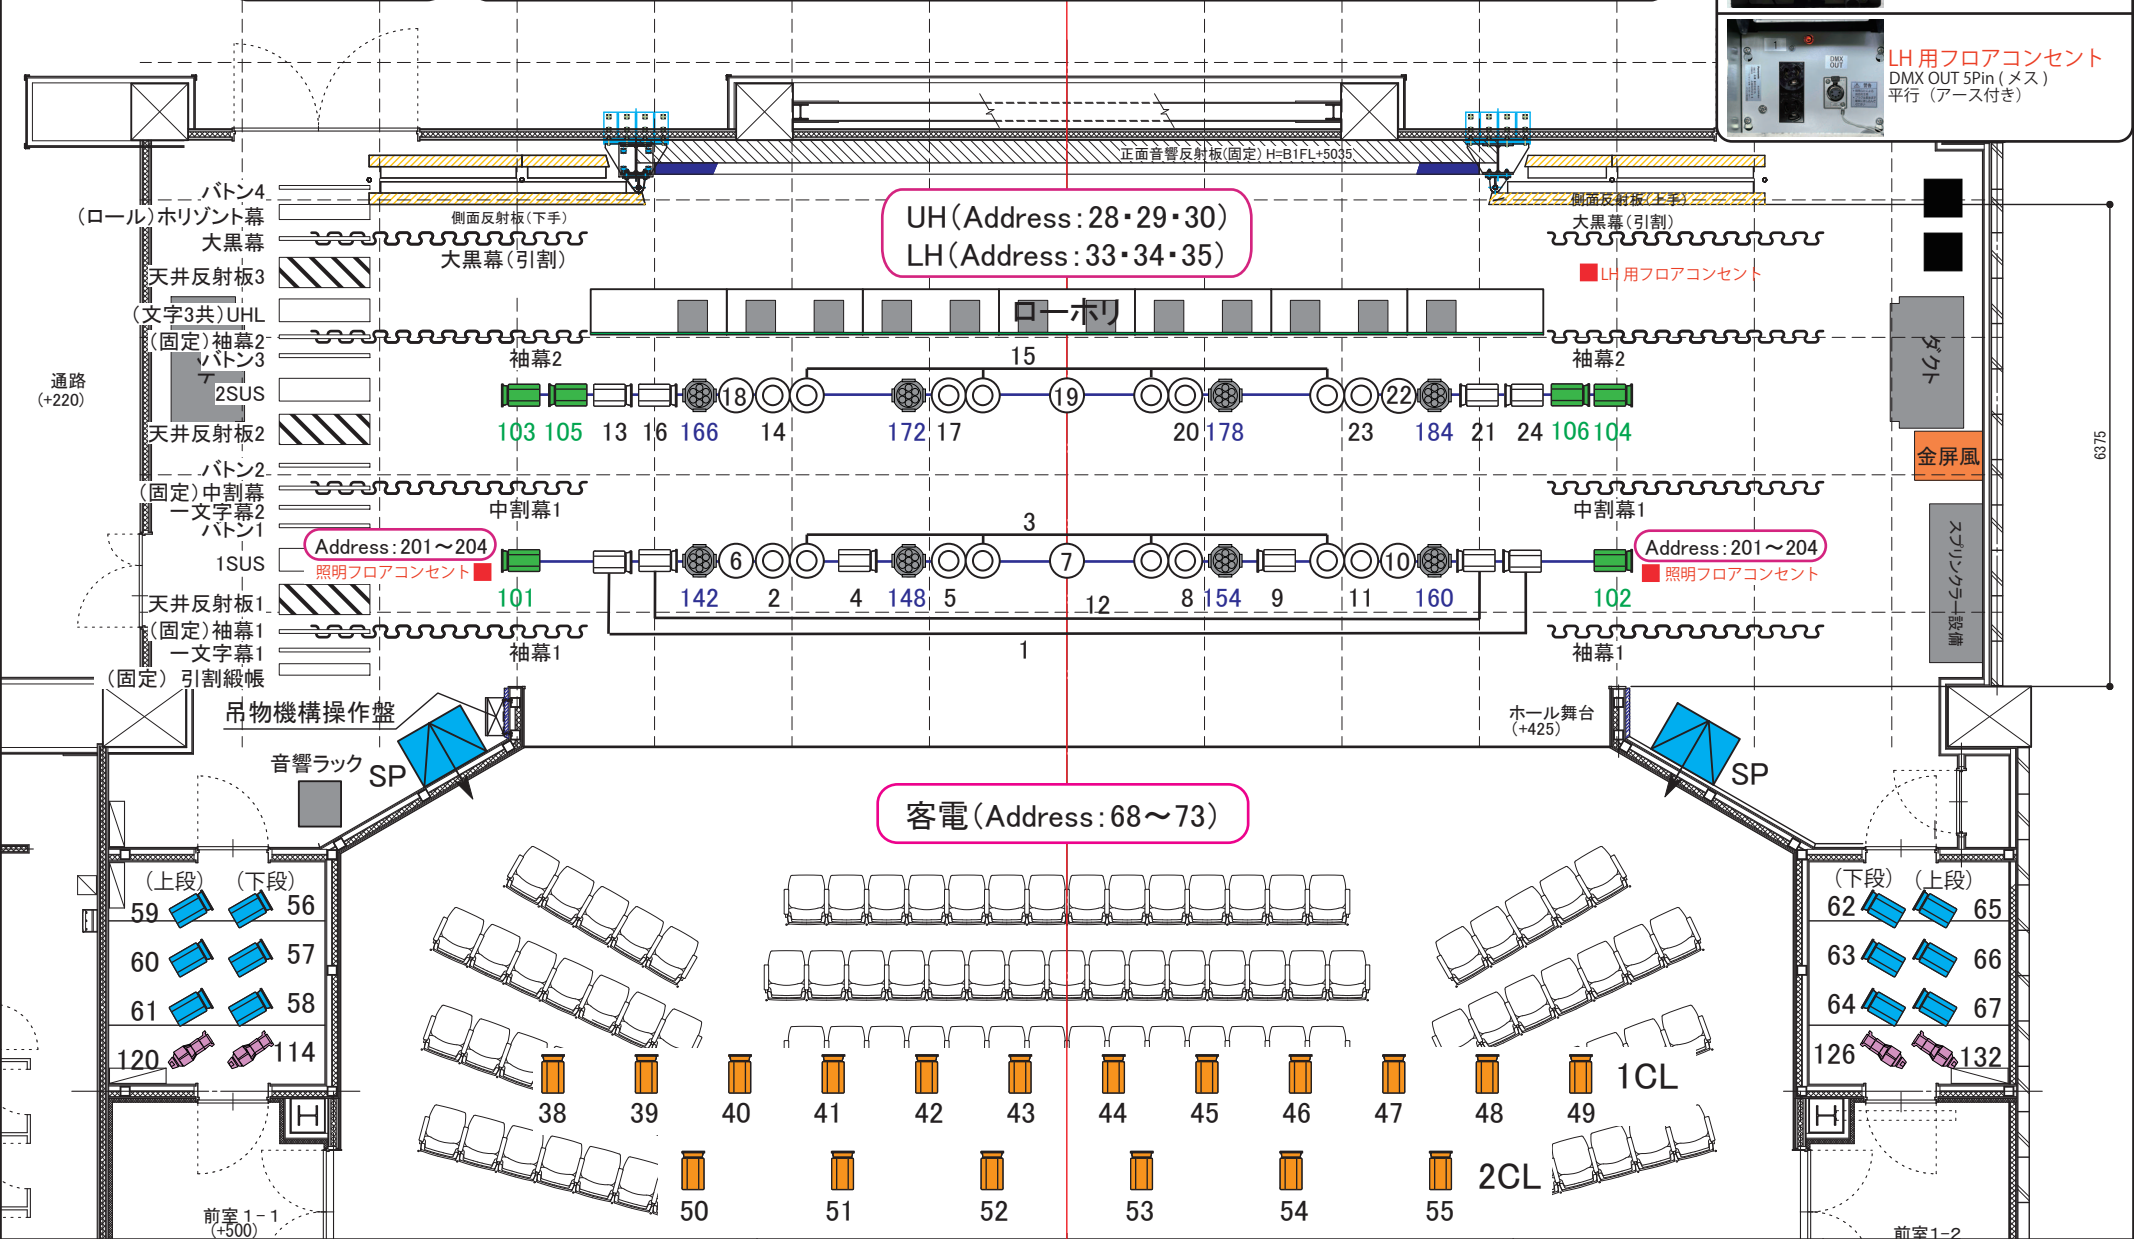

間口:48尺(14,544mm)
奥行:24尺(7,272mm)
高さ:19尺(5,757mm)

美馬市地域交流センターミライズ『照明プリセット図面』

<p>図名 【照明プリセット図面】</p>	<p>美馬市地域交流センター ミライズ</p>	<p>作成日 2025.12</p>	<p>開催日</p>
<p>〒779-3602 徳島県美馬市脇町大字猪尻字西分116番地1 TEL:0883-53-1101 FAX:0883-53-1103</p>		<p>縮尺 S=1/100(A4)</p>	